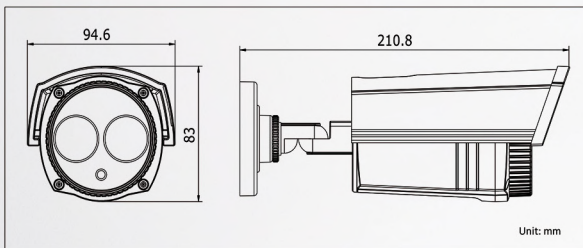

INFINITY x 35

Overview

Infinity X-35 merupakan kamera berbentuk bullet dan memiliki infrared EXIR sehingga system infra merahnya lebih focus dan dengan jangkauan sampai dengan 40 meter. Kamera ini menggunakan chipset high-end sony superHAD2 dengan resolusi 700 TVL. Memiliki case yg terbuat dari material tahan air dan tahan sabotase (vandalproof)

Dimension

Specification

Model	X-35
Parameter	<small>Infinitycctv.com.tw all rightreserved 2013</small>
	700TVL IR Bullet Camera (ICR & Weather-proof)
Camera	
Image Sensor	1/3"
Signal System	PAL/NTSC
Effective Pixels	976(H)×496(V)
Min. Illumination	0.1 Lux @ (F1.2,AGC ON),0 Lux with IR
Shutter speed	PAL: 1/50 s to 1/100,000 s NTSC: 1/60 s to 1/100,000 s
Lens	3.6mm (2.8mm,6mm,8mm,12mm,16mm optional)
	Angle of view: 68.4°(3.6mm)
Lens Mount	M12
Day & Night	IR cut filter with auto switch
Horizontal Resolution	700 TVL
Synchronization	Internal synchronization
Video Output	1Vp-p composite output (75 Ω/BNC)
S/N Ratio	More than 62 dB
General	
Working Temperature/Humidity	-40 °C - 60 °C (-40 °F - 140 °F) Humidity 90% or less (non-condensing)
Power Supply	12 V DC ± 10%
Power Consumption	Max. 5 W
Ingress Protection	IP66 <small>Infinitycctv.com.tw all rightreserved 2013</small>
IR Range	Approx. 30 to 40 meters
Dimensions	94.6×83×210.8mm(3.72"×3.27"×8.30")
Weight	700 g (1.54 lbs)