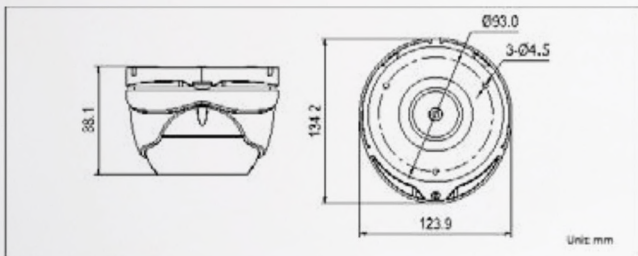

INFINITY H 28v

Overview

Infinity H-28V merupakan kamera berbentuk dome dan memiliki infra merahnya dengan jangkauan sampai dengan 40 meter. Kamera ini menggunakan chipset high-end sony superHAD2 dengan resolusi 700 TVL. Memiliki case yg terbuat dari material tahan air dan tahan sabotase (vandalproof) . Kamera ini menggunakan lensa varifocal sehingga mudah untuk menyesuaikan dengan lebar ruangan/objek yang ingin dipantau.

Dimension

Specification

Model	H-28V
Parameter	Infinitycctv.com.tw all rightreserved 2013 700TVL IR Dome Camera (ICR & Vari-focal & Weather-proof)
Camera	
Image Sensor	1/3"
Signal System	PAL/NTSC
Effective Pixels	976 (H) × 496 (V)
Min. Illumination	0.1Lux @ (F1.2,AGC ON) ,0 Lux with IR 0.14Lux @ (F1.4,AGC ON),0 Lux with IR
Shutter Speed	PAL: 1/50 s to 1/100,000 s NTSC: 1/60 s to 1/100,000 s
Lens	2.8 - 12 mm @ F1.4 Angle of view: 80° - 27.2°
Lens Mount	φ14
Angle Adjustment	Pan: 0 - 360°, Tilt: 0 - 90°, Rotation: 0 - 360°
Day & Night	IR cut filter with auto switch
Horizontal Resolution	700 TVL
Synchronization	Internal synchronization
Video Output	1Vp-p composite output (75 Ω/BNC);
S/N Ratio	More than 62 dB
General	
Working Temperature/Humidity	-40 °C - 60 °C (14 °F - 140 °F) Humidity 90% or less (non-condensing)
Power Supply	12 V DC ± 10%
Power Consumption	Max. 4 W (Max. 7.5W with IR cut filter on)
Ingress Protection	IP66 Infinitycctv.com.tw all rightreserved 2013
IR Range	Approx. 30 to 40 meters
Dimension	134.2×123.9×88.1mm(5.28"×4.88"×3.47")
Weight	800g (1.76l lbs)